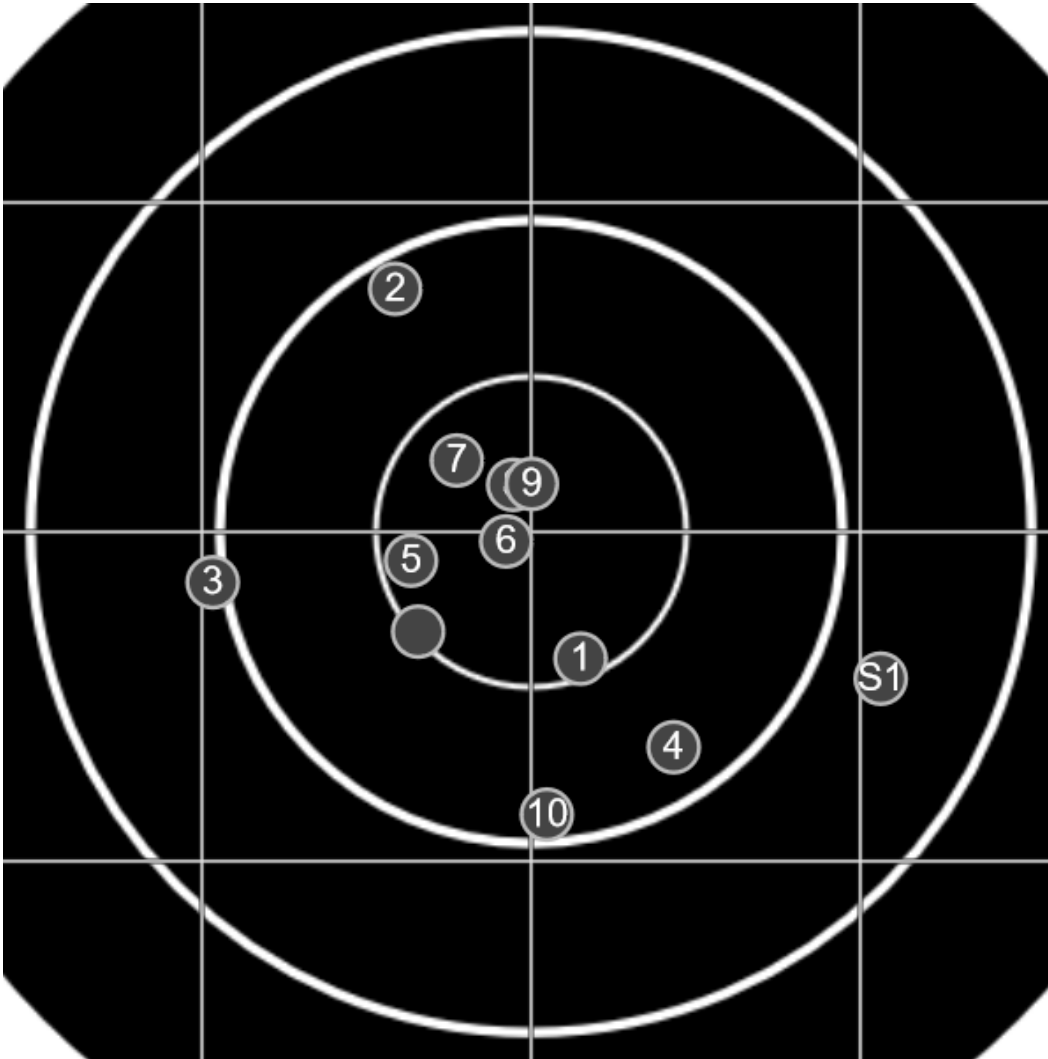

#	fps	score
10	1510	V
9	1445	5
8	1483	5
7	1498	5
6	1476	V
5	1491	V
4	1470	V
3	1450	3
2	1505	4
1	1484	2
S1	1473	(2)

**SILVER
MOUNTAIN
TARGETS**
Made in Canada

true
06/01/2024
1:41:15 pm

BRC Club Shoot
Series 2
900 yards

BRC T4 [-71]
AU-LR

Group: 441.0 mm
(371.7w x 423.7h)

(Iron)
Shooter
James Clarke [m27]

49.6

FINAL
v: 1500, sd: 11.5

#	fps	score
	1477	V
10	1480	5
9	1502	V
8	1508	V
7	1518	V
6	1487	V
5	1505	V
4	1485	5
3	1504	4
2	1505	5
1	1509	V
S1	1473	(4)