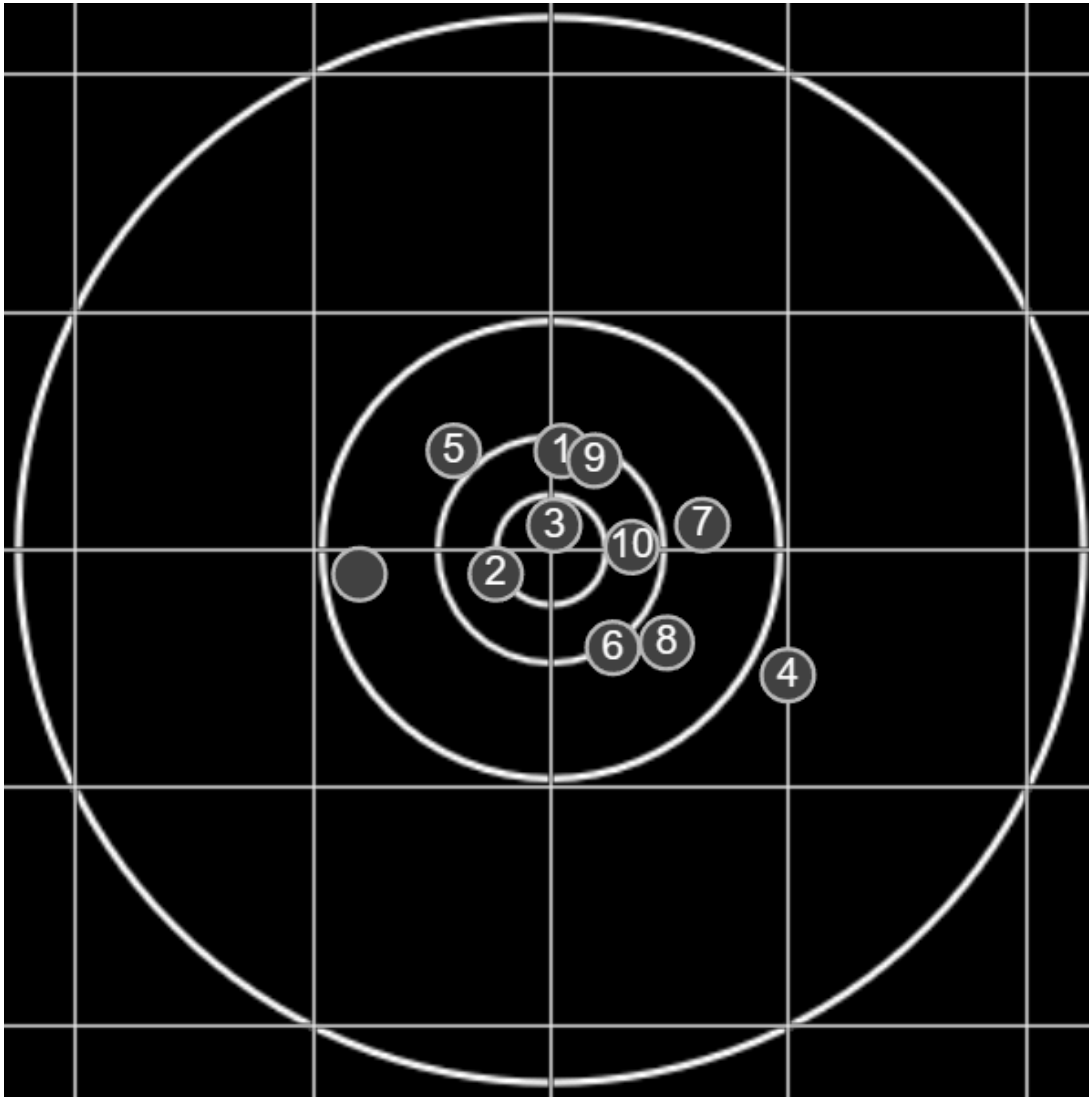

**BRC Club Shoot**  
Series 3  
500 yards

**BRC T6 [-60]**  
AU-500y

Group: 225.2 mm  
(186.9w x 125.6h)

(F)  
**Shooter**  
Garry Cafe [m28]

**55.2**

**FINAL**  
v: 2106, sd: 13.5

#	fps	score
10	2089	6
9	2099	6
8	2127	5
7	2095	5
	2062	5
6	2094	6
5	2107	5
4	2133	4
3	2103	X
2	2111	X
1	2104	6