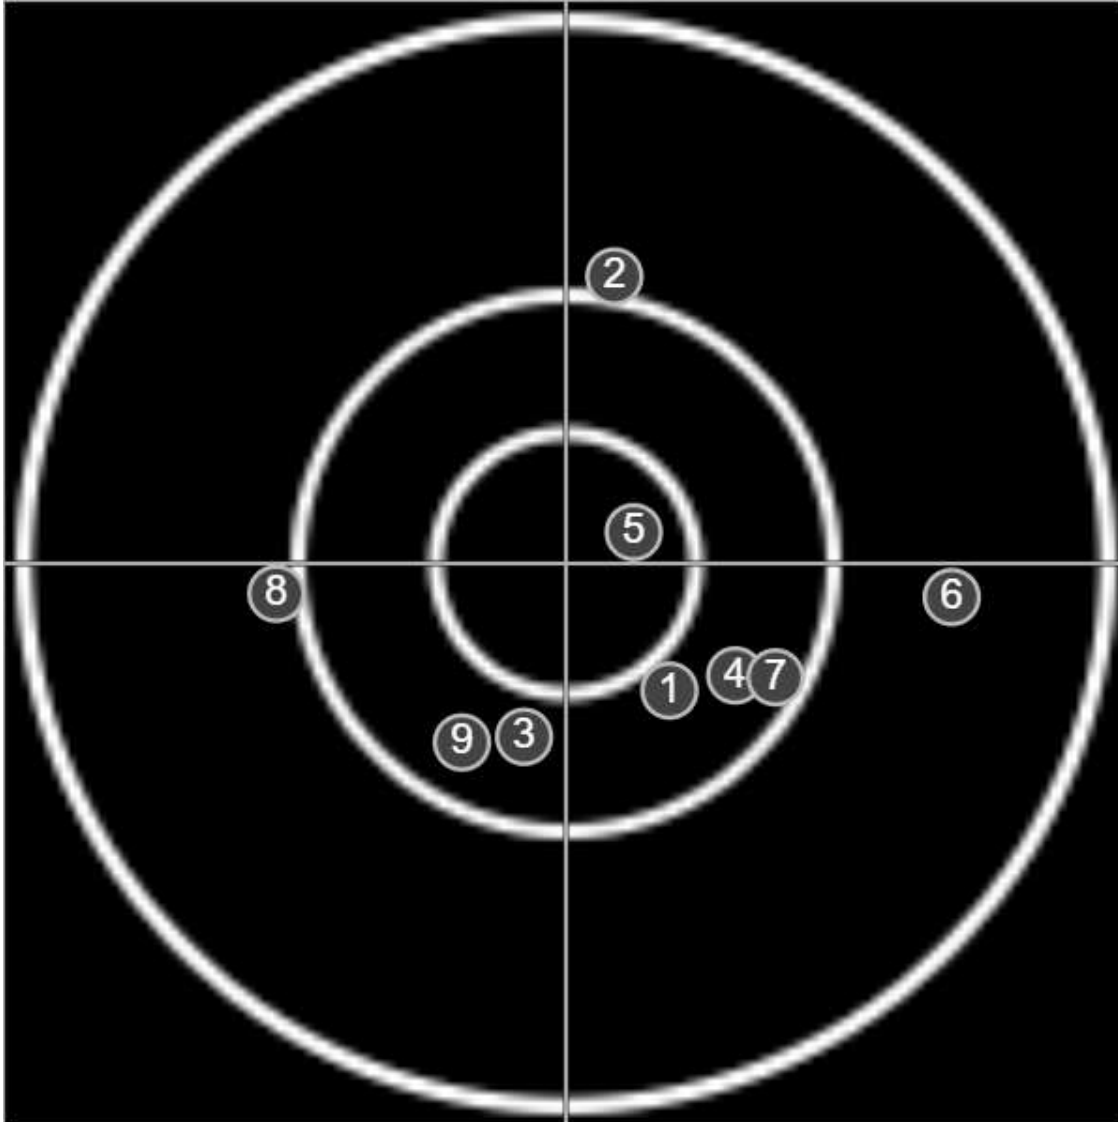

**BRC Club Shoot**  
Series 1  
500 yards

**BRC T6 [-56]**  
AU-500y

Group: 254.0 mm  
(251.4w x 111.0h)

(F)  
**Shooter**  
David Butler [m20]

**57.1**

**FINAL**  
v: 2072, sd: 13.2

#	fps	score
10	2081	4
9	2079	6
8	2046	6
7	2063	6
6	2080	5
5	2090	X
4	2076	6
3	2066	6
2	2085	6
1	2056	6