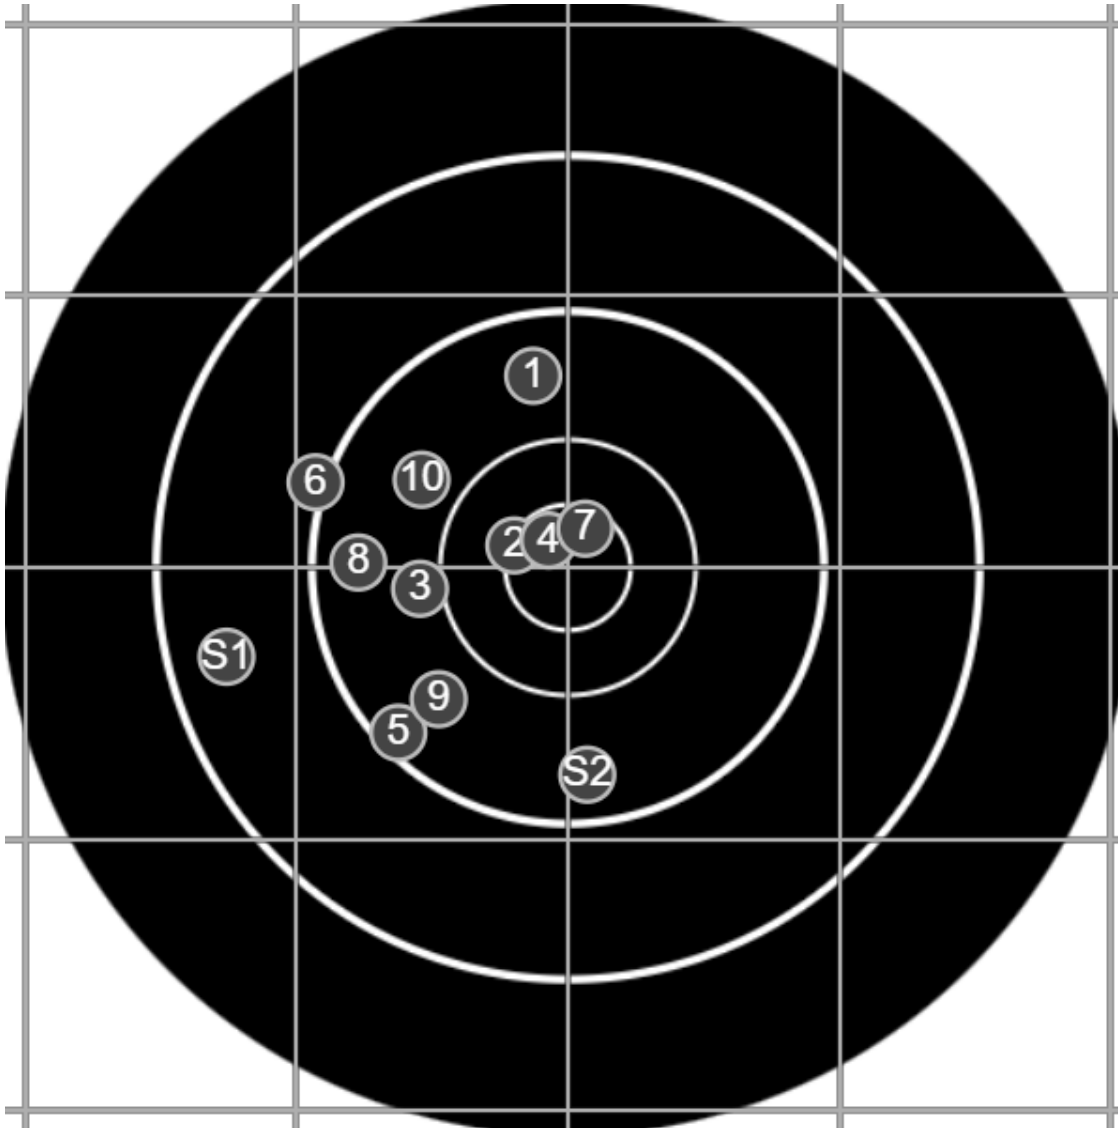

#	fps	score
10	1471	5
9	1477	5
8	1457	5
7	1468	6
6	1485	X
5	1480	5
4	1492	5
3	1494	6
2	1511	6
1	1485	5
S2	1471	(5)
S1	1448	(0)

SILVER MOUNTAIN TARGETS
Made in Canada

true
4/26/2025
2:36:50 PM

BRC Club Shoot
Series 3
900 Yards

BRC T4 [-62]
AU-LR

Group: 373.7 mm
(264.3w x 349.5h)

(F)
Shooter
David Butler[m20]

52.3

FINAL
v: 1482, sd: 12.1

#	fps	score
10	1474	5
9	1469	5
8	1491	5
7	1488	X
6	1481	4
5	1461	5
4	1494	X
3	1477	5
2	1484	X
1	1505	5
S2	1478	(5)
S1	1487	(4)