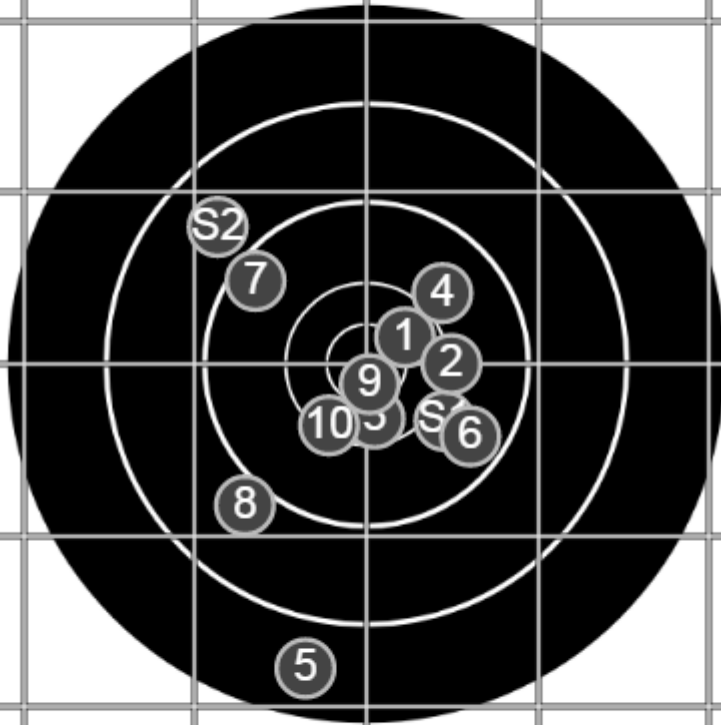

BRC Club Shoot
C R Kelly Cup
900yards

BRC T5
AU-LR

Group: 618.8 mm
(349.4w x 600.2h)

(F)Hayden Booth[23]

51.1

FINAL

v: 1386, sd: 97.1

#	fps	score
10	1262	6
9	1416	X
8	1257	4
7	1503	5
6	1420	5
5	1217	3
4	1485	5
3	1408	6
2	1430	5
1	1462	6
S2	1510	(4)
S1	1424	(5)